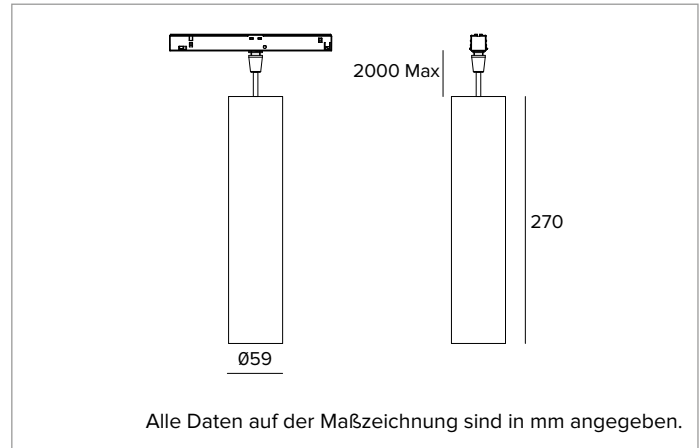

1T9902EL | FORTYEIGHT Label 6 - Pendelleuchte

Professionelle Leuchte für LED-Quellen, direktes Licht, betrieben mit sehr niedriger Spannung

	4000K	H(m)	D(m)	Emax(lx)
	Ra90		16°	
Fixture Power	9W	1	0.28	7913
Source Flux	1321lm	2	0.55	1978
Fixture Flux	970lm	3	0.83	879
Efficacy	107lm/W	4	1.11	495
TS1987	Imax=5991cd/klm	Imax	7913cd	5
			1.39	317

BELEUCHUNGSTECHNISCHE MERKMALE

Version SP - Präzisionsoptik mit Reflektor mit konvexen Facettierungen aus spiegelndem anodisiertem Aluminium, holografischer Diffusorfilter und Cut-Off-Ring aus schwarzem Silikon.
Optik: REFLEKTOR
Abstrahlwinkel: SP
Optische Effizienz: 73%
Leuchten-Lichtstrom: 970lm
Lichtausbeute: 108lm/W
Fotobiologische Sicherheit: Risikogruppe 1 (RG 1 = geringes Risiko)

MECHANISCHE MERKMALE

Zylindrischer Körper aus Aluminium, das durch ein Extrusionsverfahren hergestellt und mit Pulverlack beschichtet wird.
Farbe und Oberfläche: Kreideweiß
Abmessungen: D=59mm
Gewicht: 0,7Kg
Version: ON-OFF
Schutzart: IP20